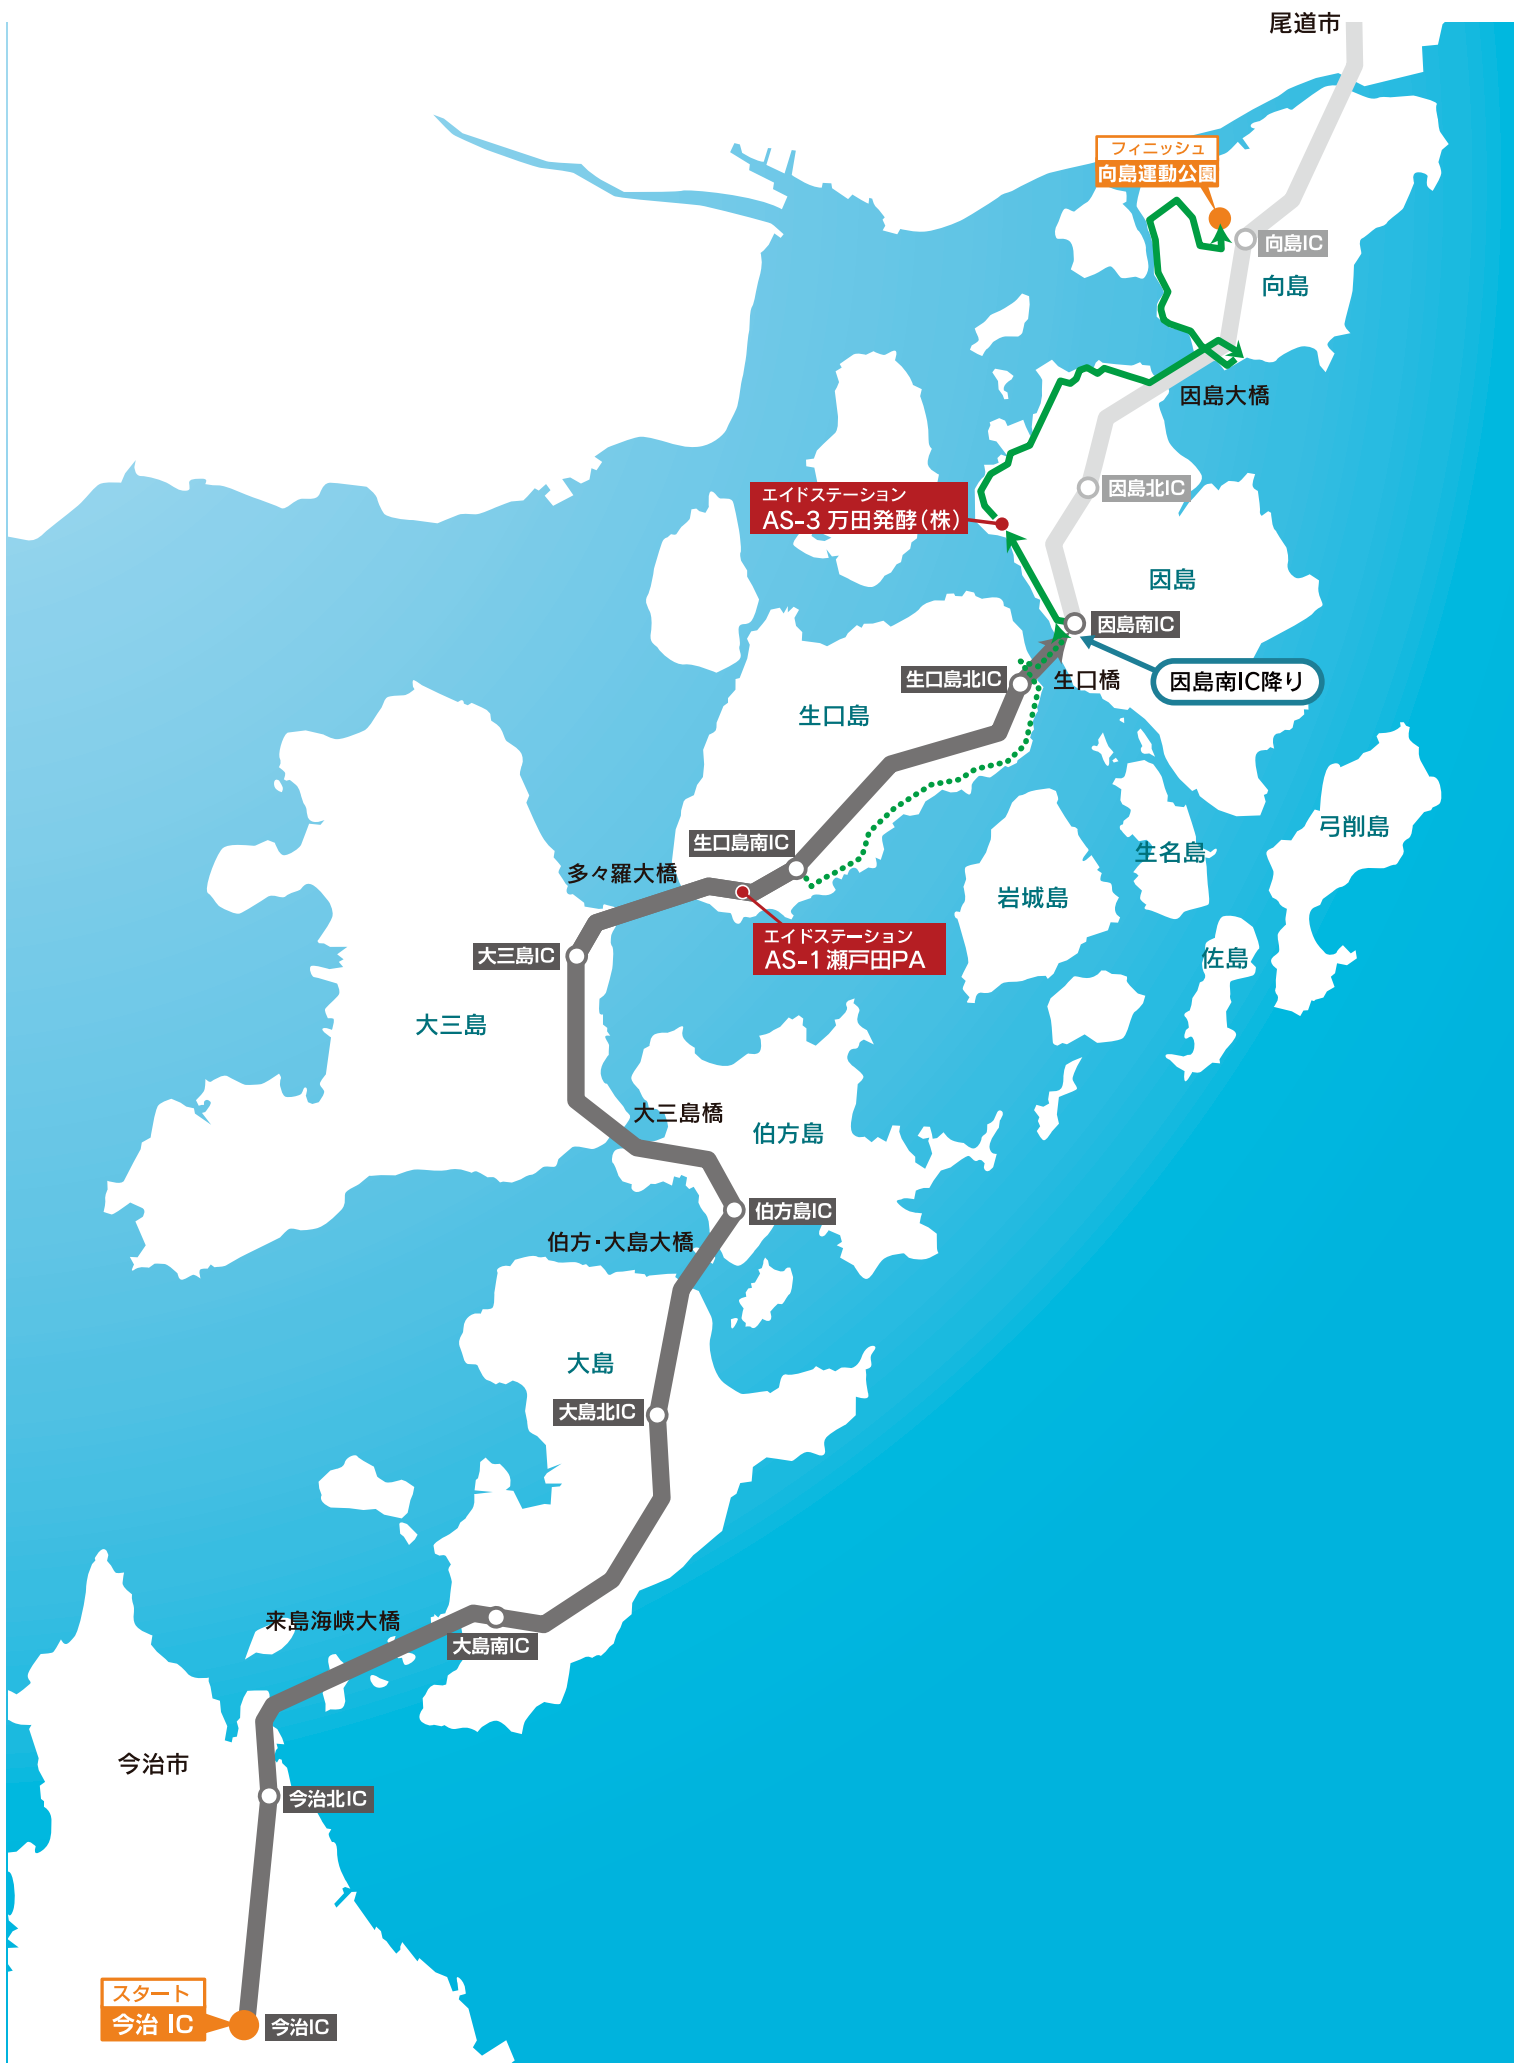

Eコース

※所定の時刻以降に生口島南ICに到着した参加者は、当ICからの高速本線退出に切替(点線箇所)