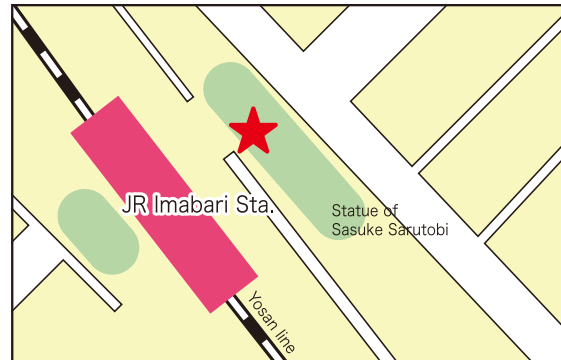

# Shuttle bus-Charter boat Boarding Map with bicycle transportation service

【No.2】  
Onomichi Station Rotary(Nearby Bus stop No.9)

【No.3】  
Onomichi citizen Center Mukaishima

【No.4・No.8】  
Yuge Port

【No.5】  
JR Imabari Station

【No.5】  
Oshinden Park

【No.7】  
Mukaishima Sports Park

【No.9】  
Imabari City Hall