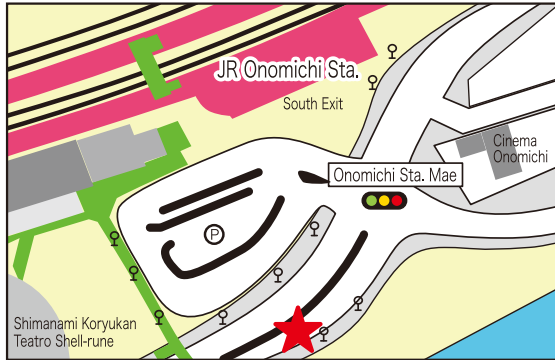

# Shuttle bus-Charter boat Boarding Map with bicycle transportation service

【No.2】  
Onomichi Station Rotary(Nearby Bus stop No.9)

【No.3】  
Onomichi citizen Center Mukaishima

【No.4・No.8】  
Yuge Port

【No.5】  
JR Imabari Station

【No.5】  
Oshinden Park

【No.7】  
Mukaishima Sports Park

【No.9】  
Imabari City Hall