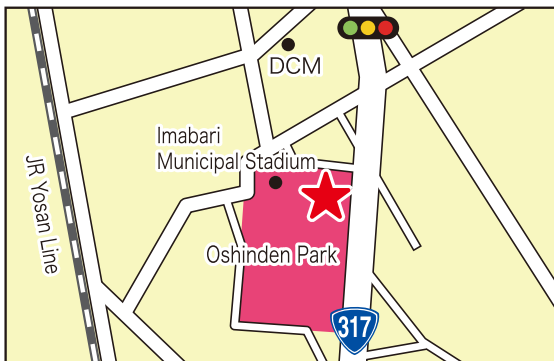

# Shuttle bus-Charter boat Boarding Map with bicycle transportation service

【No.2】  
Onomichi Station Rotary(Nearby Bus stop No.9)

【No.3】  
Onomichi citizen Center Mukaishima

【No.4・No.8】  
Yuge Port

【No.5】  
JR Imabari Station

【No.5】  
Oshinden Park

【No.7】  
Mukaishima Sports Park

【No.9】  
Imabari City Hall