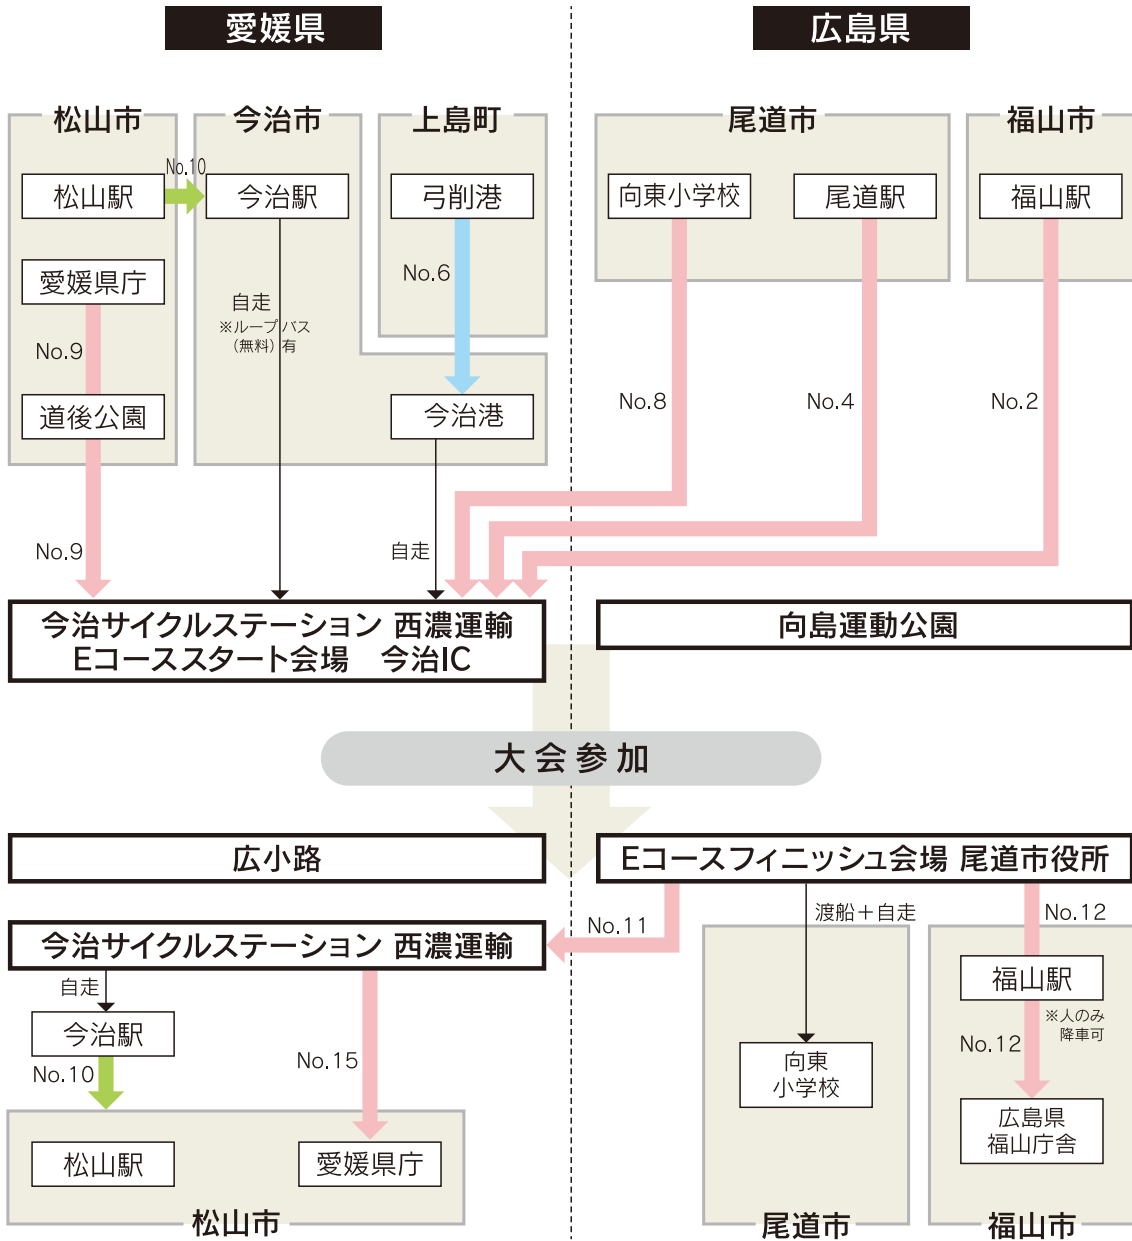

サイクリングしまなみ 2022

【Eコース】参加者向け輸送サービスルート図

- 【凡例】
- シャトルバス (Shuttle Bus)
 - チャーター船 (Charter Boat)
 - サイクルトレイン (Cycling Train)