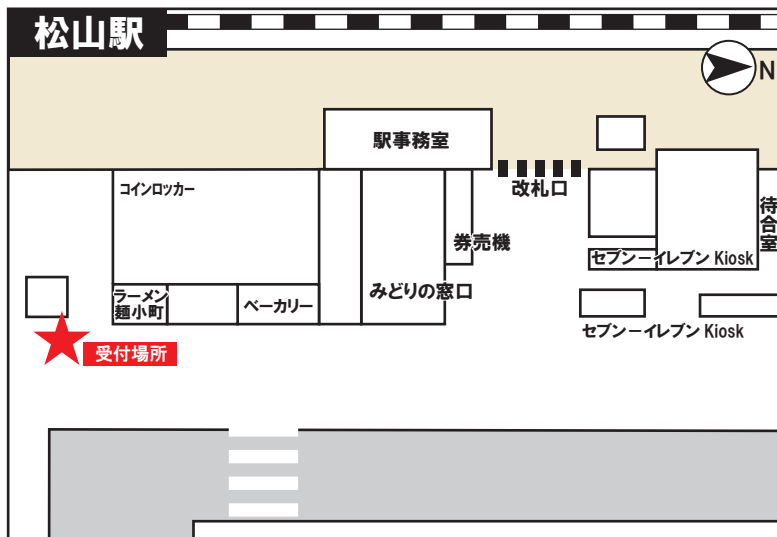

【サイクリングしまなみ 2022】

サイクルトレイン「サイクリングしまなみ号」 受付場所のご案内

【ルート No.10 往路】 松山駅改札口 ラーメン「麺小町 松山店」横

【ルート No.10 復路】 今治駅東口

【ルート No.3】 JR 福山駅南口 セブン - イレブン「ハートイン JR 福山駅南口店」横